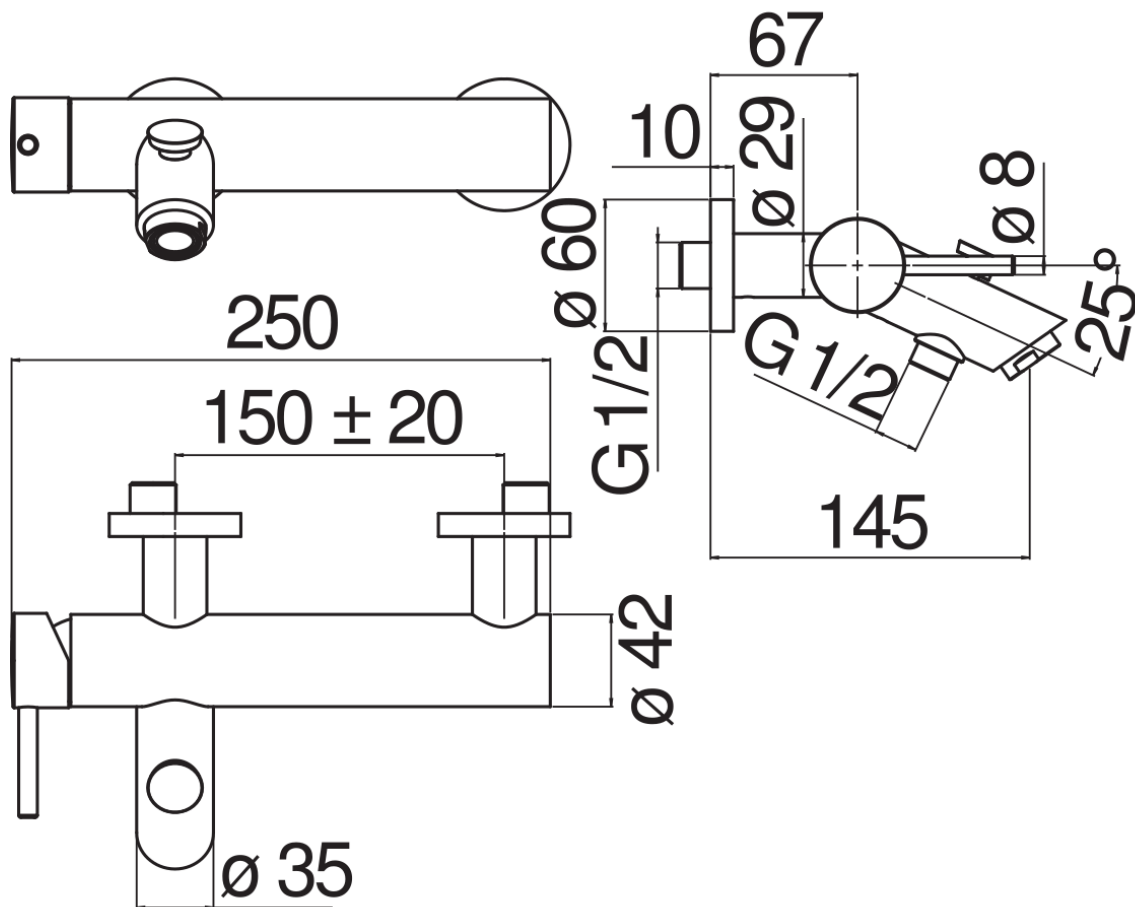

SPECIFICHE

Monocomando esterno

Polar white

Aeratore anticalcare M 28 x 1

Deviatore con ritorno automatico

Uscita ø 1/2"

Limitatore di portata con freno al 50%

Imballo: 41 x 21 x 7 cm / 0,006027 m³ / 2,72 kg

CERTIFICAZIONI

DIAGRAMMA DI PORTATA: ACQUA CALDA/FREDDA

DIAGRAMMA DI PORTATA: ACQUA MISCELATA