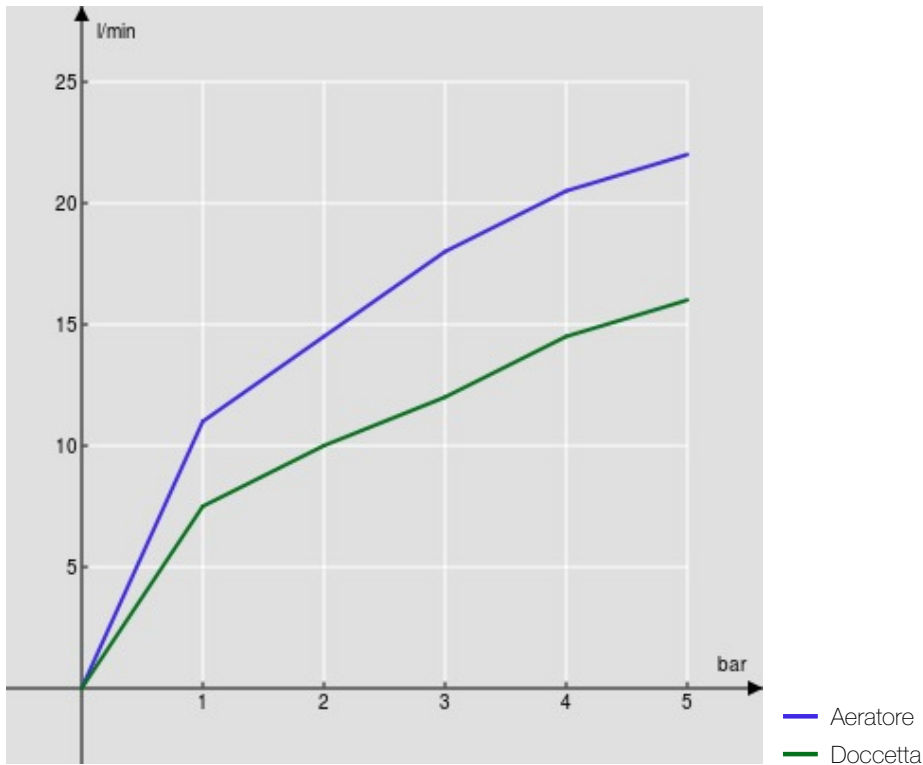

SPECIFICHE

Monocomando esterno

Polar white

Aeratore anticalcare M 28 x 1

Deviatore con ritorno automatico

Uscita ø 1/2"

Limitatore di portata con freno al 50%

Imballo: 41 x 21 x 7 cm / 0,006027 m³ / 2,72 kg

CERTIFICAZIONI

DIAGRAMMA DI PORTATA: ACQUA CALDA/FREDDA

DIAGRAMMA DI PORTATA: ACQUA MISCELATA